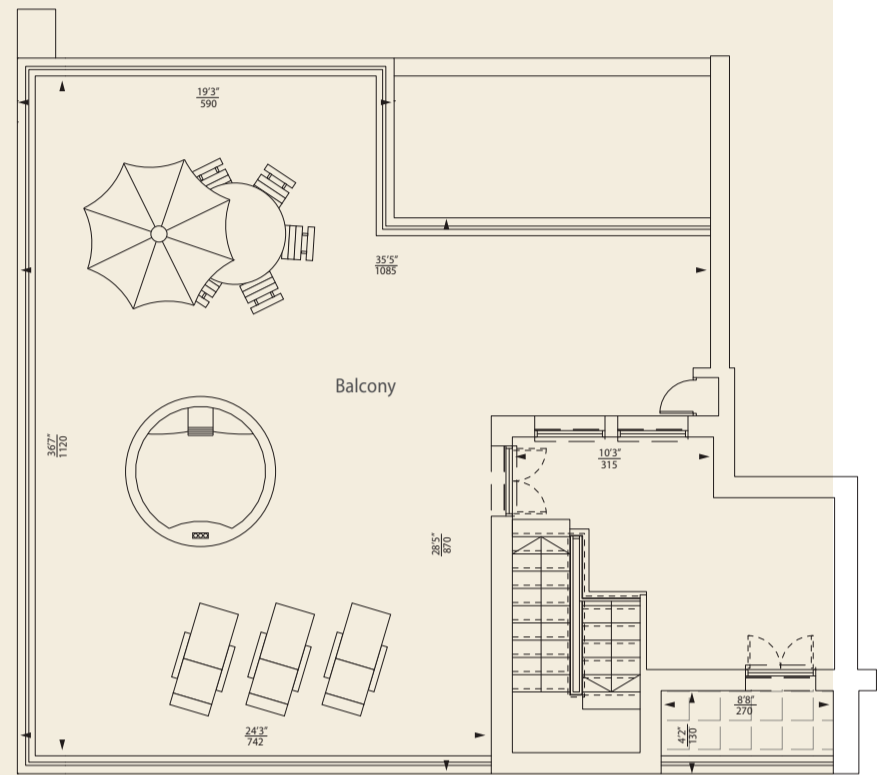

L1 / GARDEN APARTMENT / 4 ROOMS

Floor 4

Floor 5

Floor 3

Unit No.	Rooms	Floor	Entr.	Sqm	Sqf.	Balconys
45	4	3,4,5	1A	169	1819	102/1097
46	4	3,4,5	1A	167	1798	99/1065
53	4	3,4,5	2A	173	1862	99/1065
54	4	3,4,5	2A	167	1798	99/1065
59	4	3,4,5	3A	176	1894	213/2292