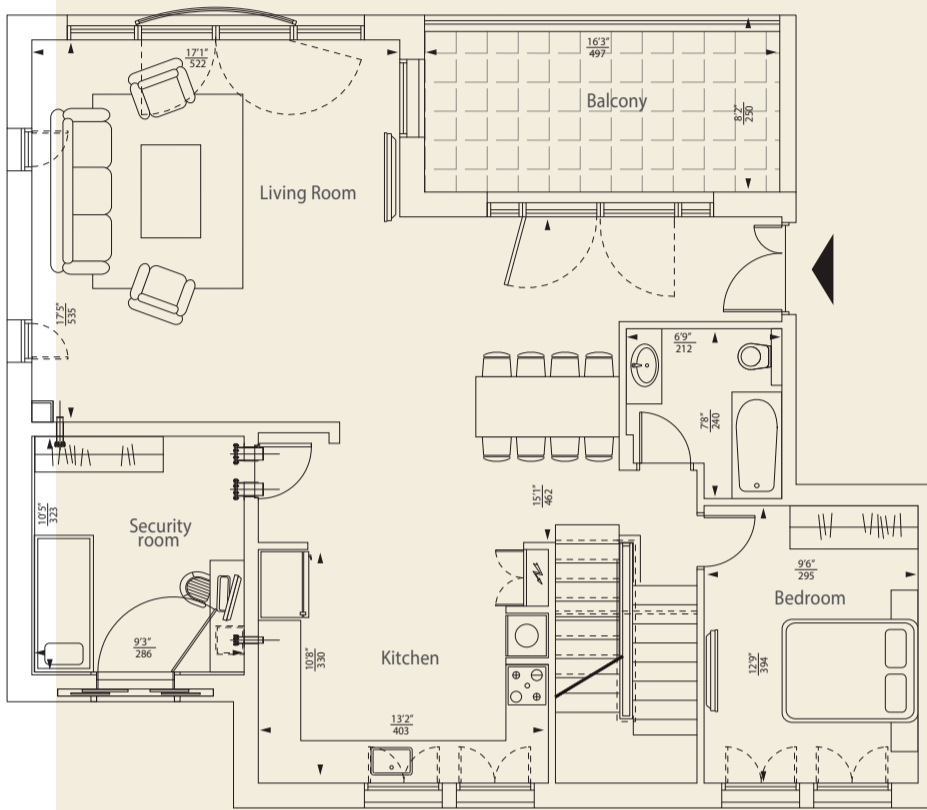

L1 / GARDEN APARTMENT / 4 ROOMS

Floor 4

Floor 5

Floor 3

Unit No.	Rooms	Floor	Entr.	Sqm	Sqf.	Balconys
45	4	3,4,5	1A	169	1819	102/1097
46	4	3,4,5	1A	167	1798	99/1065
53	4	3,4,5	2A	173	1862	99/1065
54	4	3,4,5	2A	167	1798	99/1065
59	4	3,4,5	3A	176	1894	213/2292