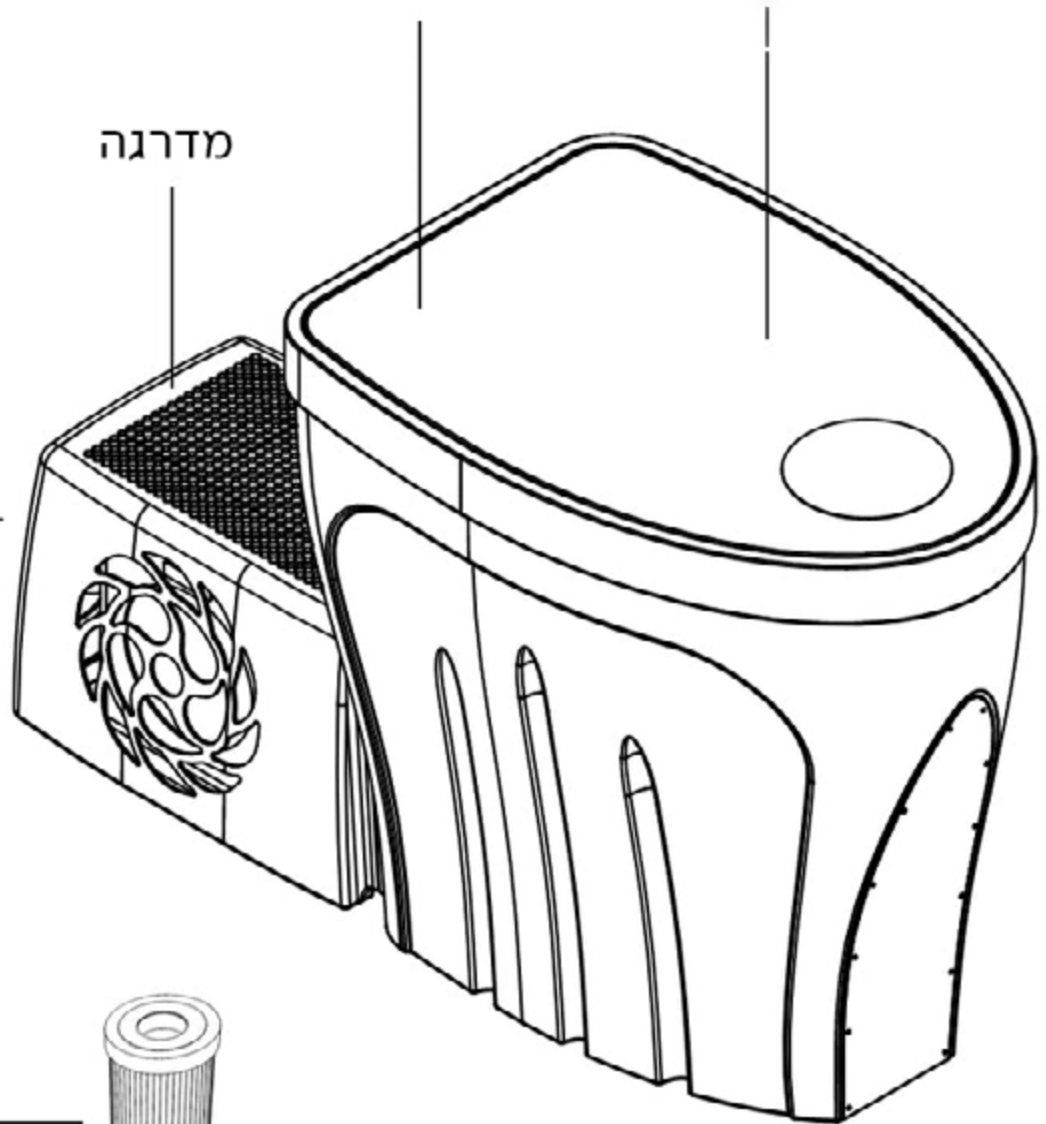

## מערכת המים

פילטרים/שטח.....	50 רגל רבוע (4.65 מ"ר)
פילטר גישה עליונה.....	סקימר בנפח גבוה
מערכת קירור (כולל משאבת סינון).....	סטנדרטי 1.3 קילו-וואט
טווח טמפרטורות.....	עד +3 מעלות צלזיוס
רמת רעש נמוכה.....	54 דציבלים

## מערכת החשמל

מתח חשמלי.....	230 וולט
עוצמת זרם חשמלי.....	16 אמפר

# מבנה המוצר

מושב בעל עיצוב  
ארגונומי בפנים

מכסה

מדרגה

מערכת קירור

פילטר

**REVIVE PRO ICEBATH**