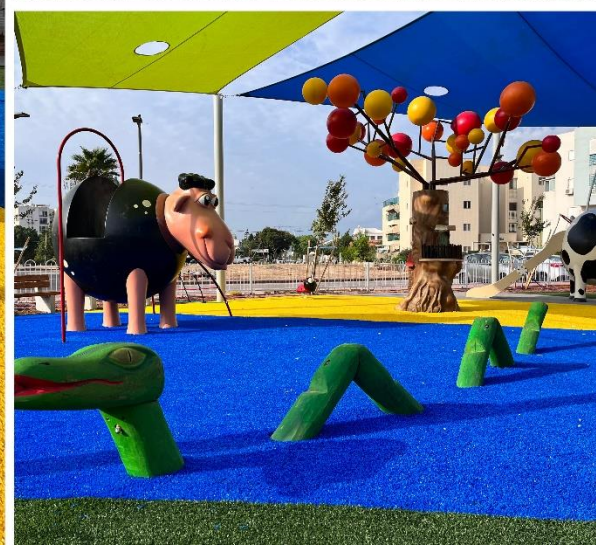

מגרש משחקים וכושר משולב

90% מהמתקנים שלנו נגישים לילדים ולבוגרים עם מגבלויות ומועדידים משחק מכיל ומשלב עבור כולם.

עמידות

מתקנינו האיכותיים עמידים בפני עומס ומשקל קיצוניים ותורמים באופן ישיר למיקסום עלות תועלת.

נמל תל אביב - שטח C | תל אביב

נמל תל אביב - שטח C | תל אביב

גן תמר - יוסף קארן | אלעד

פארקים טבעיים ואקולוגים מעץ רובינייה

פארק דלילה | אשקלון

אלו את ניצן
עירוב תוכן, גיבית תרומות לטובת הילדים

פלא
מ
ר

פלא פארק | יקנעם

מובילים בתחום הנגישות ושוויון הזדמנויות לכל הילדים

נגישות ושיווין הזדמנויות

ילדים עם מוגבלויות הינם חלק בלתי נפרד מהחברה והם שווים הזדמנויות כמו כל אחד. הנגישות במגרשי המשחק, הפארקים והגינות הציבוריות הינה חובה ובעלת תקינה של מכון התקנים.

מהו גן משחקים מְשֵׁלֵב?

גן משחקים מְשֵׁלֵב הוא האקוסיסטם המושלם למשחק והנאה, הנותן מענה לצרכים של כולם. לילדים ולמבוגרים כאחד, בכל שלבי ההתפתחות ועם מגבלות שונות.

גן משחקים מְשֵׁלֵב נועד לפיתוח חושי רחב ולפיתוח של מימנוליות פיזיות, קוגניטיביות וחברתיות. האריזה השלמה שתעניק מענה מאתגר לכל משתתפי הפארק, בהתאמה לצרכיהם.