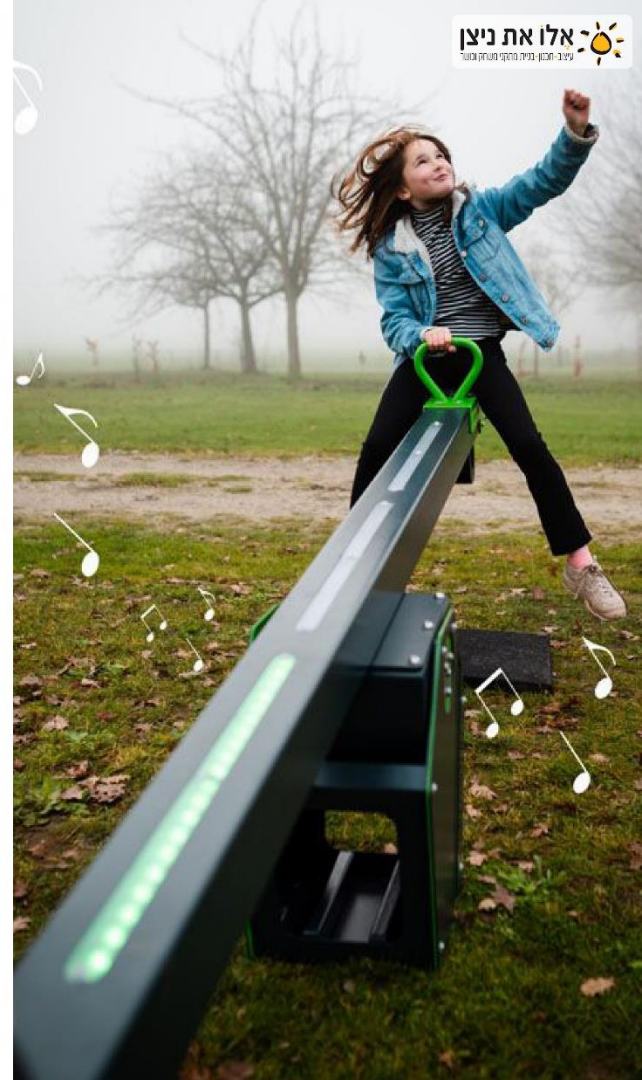

בין המתקנים ניתן למצוא שולחן חול ומים למשחק משותף של כמה ילדים, משאבה ומערכות נתיבי מים, סכרים, מתקן מחפרון וגלגל כפות חול ומים, אלמנטים לשינוע וסינון חול ועוד מאות מתקנים ייחודיים ופורצי דרך.

אלו את ניצן
עובד בחברת ניצן, תחום התחביבים והעיסוקים

מיצגי תאורה ומשחק

מתקני כושר ומתחמי ספורט

חדר כושר באוויר הפתוח

מתחמי הכושר שלנו באוויר הפתוח הם הפתרון המושלם לאימון אולטימטיבי לכל אחד ואחת. חדרי הכושר מתאימים למתאמנים רבים בו זמנית ולקבוצות גיל שונות. חדרי הכושר מתאימים לאנשים עם מוגבלויות ויוצרים שיוויון במתחמי הכושר. בחדרי הכושר העירוניים שלנו תמצאו אפשרות להתחבר לאפליקציית אימון אישי חדשנית אשר מלווה ומדריכה את המתאמנים בצורה מקצועית. על ידי סריקת המדבקה מופעל וידאו והסבר אודות כל מתקן ומתקן ואופציות לתרגילים שונים ברמות קושי שונות.