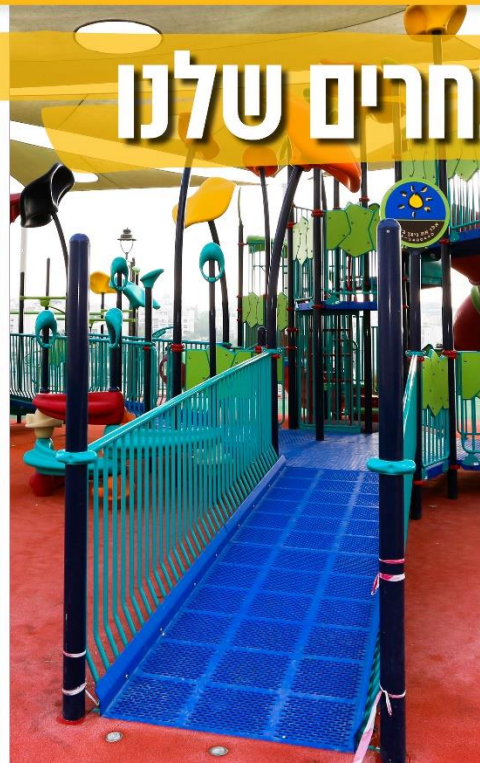

גנים נגישים ומשולבים