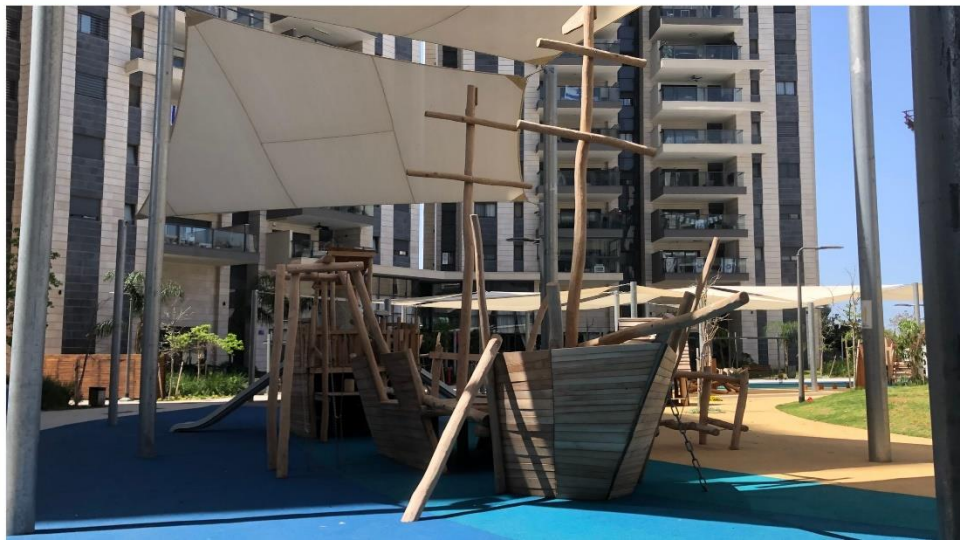

נמל תל אביב - שטח C | תל אביב

נמל תל אביב - שטח C | תל אביב

גן תמר - יוסף קארן | אלעד

פארקים טבעיים ואקולוגים מעץ רובינייה

פארק דלילה | אשקלון

אלו את ניצן
עירוב תוכן, גיבית תרומות לטובת הילדים

פלא
מ
ר

פלא פארק | יקנעם

מובילים בתחום הנגישות ושוויון הזדמנויות לכל הילדים

נגישות ושיווין הזדמנויות

ילדים עם מוגבלויות הינם חלק בלתי נפרד מהחברה והם שווים הזדמנויות כמו כל אחד. הנגישות במגרשי המשחק, הפארקים והגינות הציבוריות הינה חובה ובעלת תקינה של מכון התקנים.