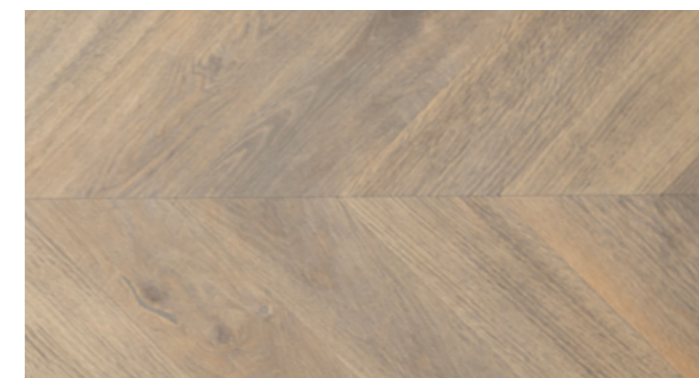

## גרניט פורצלן מידה 60/120

פודר אפור כהה

אדמירה פרנץ' בלנקו

פודר לבן מט

פודר אפור מט

הרינגבון בד'

הרינגבון חום

נבס אנטרציט