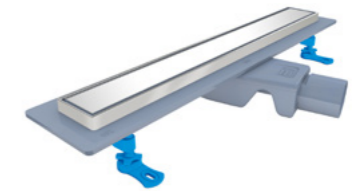

חרש כיור  
כספיי/סוניק  
אמון + חור  
33/29 ס"מ

חרש תעלת ניקוז  
120 חיבור ישיר

חרש תעלת ניקוז  
105 חיבור ישיר

חרש תעלת ניקוז  
35 חיבור ישיר

ורד תעלת ניקוז  
50 חיבור ישיר 360

חרש תעלת ניקוז  
65 חיבור ישיר

ורד תעלת ניקוז  
60 חיבור ישיר 360

חרש תעלת ניקוז  
75 חיבור ישיר

ורד תעלת ניקוז  
70 חיבור ישיר 360

חרש תעלת ניקוז  
85 חיבור ישיר

ורד תעלת ניקוז  
80 חיבור ישיר 360

חרש תעלת ניקוז  
95 חיבור ישיר

ורד תעלת ניקוז  
90 חיבור ישיר 360