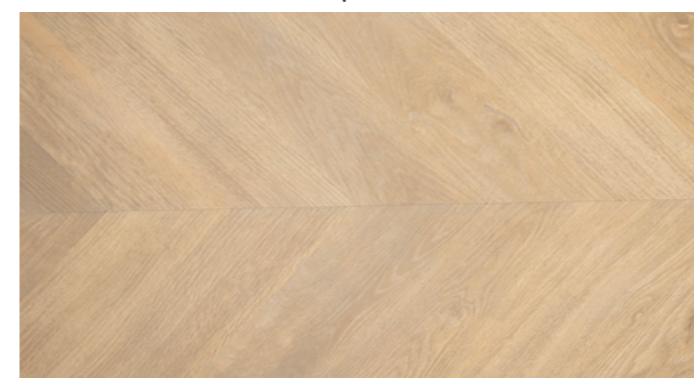

## גרניט פורצלן מידה 60/120

פודר אפור כהה

אדמירה פרנץ' בלנקו

פודר לבן מט

פודר אפור מט

הרינגבון בד'

הרינגבון חום

נבס אנטרציט