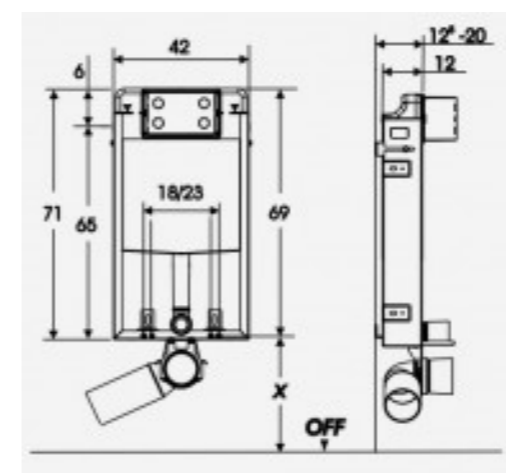

אסלות תלויות

ZOOM
+ מושב

סקאילוקס
+ מושב
49 ס"מ

סקאי
רימלס + מושב
52 ס"מ

סקאי טורנדו
+ מושב

יוניברסל
+ מושב

לחצנים - מיכל הדחה JOMO גבוה לבלוק

חרש לחצן
אקסלוסיב ניקל
מבריק

חרש לחצן
קלאסיק ניקל
מבריק

חרש לחצן
אקסלוסיב לבן

חרש לחצן
קלאסיק לבן

חרש לחצן
אקסלוסיב סאטן

חרש לחצן
קלאסיק סאטן

לחצנים - מיכל הדחה JOMO נמוך לבלוק

חרש לחצן
טרנד ניקל נמוך

חרש לחצן
טרנד לבן נמוך

חרש לחצן
טרנד סאטן נמוך

מיכל הדחה JOMO תוצרת גרמניה

JOMO גבוה
חרש מ. הדחה
לבלוק גרמני

התמונות הנן להתרשמות ולהמחשה בלבד | המוצג כאן אינו חלק מהדירה | ליזם ולקבלן שמורה הזכות להחליף פרטים מקולקציה בפריטים שווי ערך ע"פ שיקול דעתם | ט.ל.ח.

התמונות הנן להתרשמות ולהמחשה בלבד | המוצג כאן אינו חלק מהדירה | ליזם ולקבלן שמורה הזכות להחליף פרטים מקולקציה בפריטים שווי ערך ע"פ שיקול דעתם | ט.ל.ח.