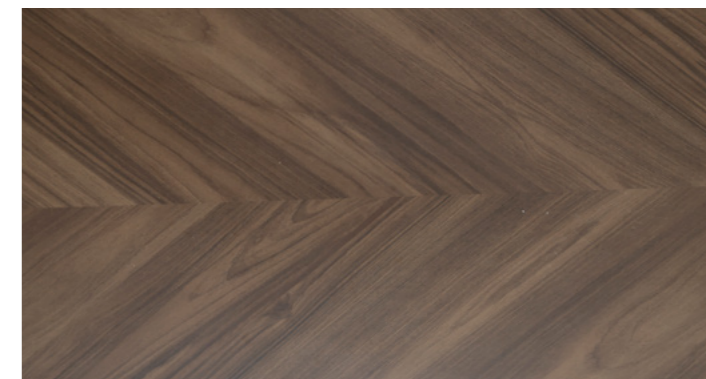

הרינגבון אורן

גרניט פורצלן מידה 60/120

מרמורה אירון

מרמורה ארנה

תהל שחור

פרקט בז' בהיר

אוניקס אפור

פרקט חום