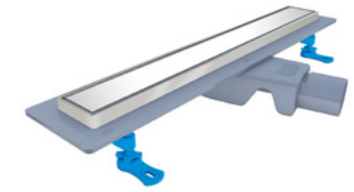

חרש כיור  
כספיי/סוניק  
אמון + חור  
33/29 ס"מ

חרש תעלת ניקוז  
120 חיבור ישיר

חרש תעלת ניקוז  
105 חיבור ישיר

חרש תעלת ניקוז  
35 חיבור ישיר

ורד תעלת ניקוז  
50 חיבור ישיר 360

חרש תעלת ניקוז  
65 חיבור ישיר