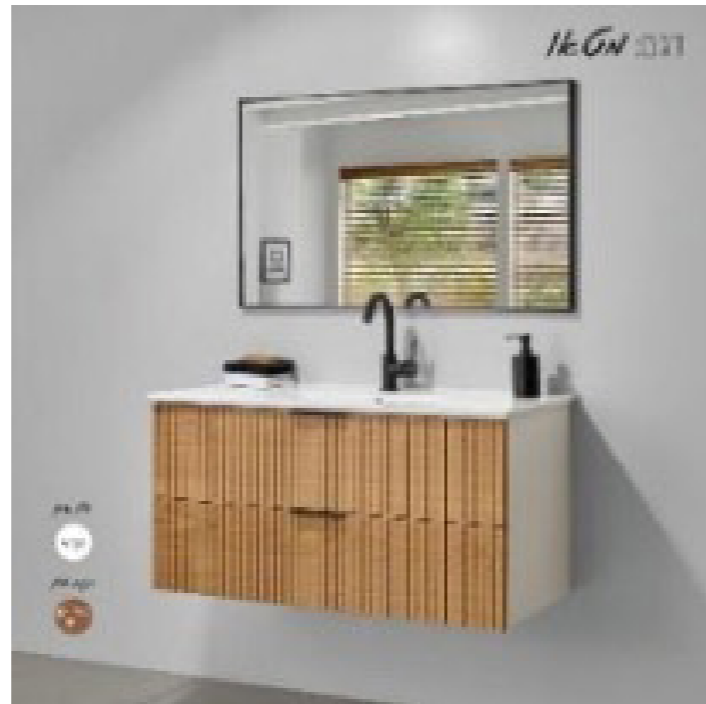

ארונות אמבטיה - מידות 60, 80, 100, 120

ארון פרימ דגם טסלה - תלוי דלתות

צבעים: לבן משי, לבן מבריק, פרל משי, איבורי סטון, גרי משי, תכלת משי, פיסטוק משי, חרדל משי, שחור משי

צבעים: לבן טפ, גרפיט

ארון פרימ דגם דנבר - תלוי מגרות

צבעים: לבן משי, פרל משי, איבורי סטון, גרי משי, תכלת משי, פיסטוק משי, חרדל משי, שחור משי

צבע: פורניר אלון טבעי

ארון פרימ דגם פיאנו - תלוי מגרות

צבעים: לבן משי, פרל משי, איבורי סטון, גרי משי, תכלת משי, פיסטוק משי, חרדל משי, שחור משי

צבעים: לבן טפ, גרפיט

ארון פרימ דגם פיליפ - תלוי מגרות

צבעים: לבן מבריק, לבן משי, פרל משי, איבורי סטון, גרי משי, תכלת משי, פיסטוק משי, חרדל משי, שחור משי

צבעים: לבן טפ, אלברו מבוקע (עץ)

דגם גמל

התמונות הנן להתרשמות ולהמחשה בלבד | המוצג כאן אינו חלק מהדירה | ליזם ולקבלן שמורה הזכות להחליף פרטים מקולקציה בפריטים שווי ערך ע"פ שיקול דעתם | ט.ל.ח.

התמונות הנן להתרשמות ולהמחשה בלבד | המוצג כאן אינו חלק מהדירה | ליזם ולקבלן שמורה הזכות להחליף פרטים מקולקציה בפריטים שווי ערך ע"פ שיקול דעתם | ט.ל.ח.