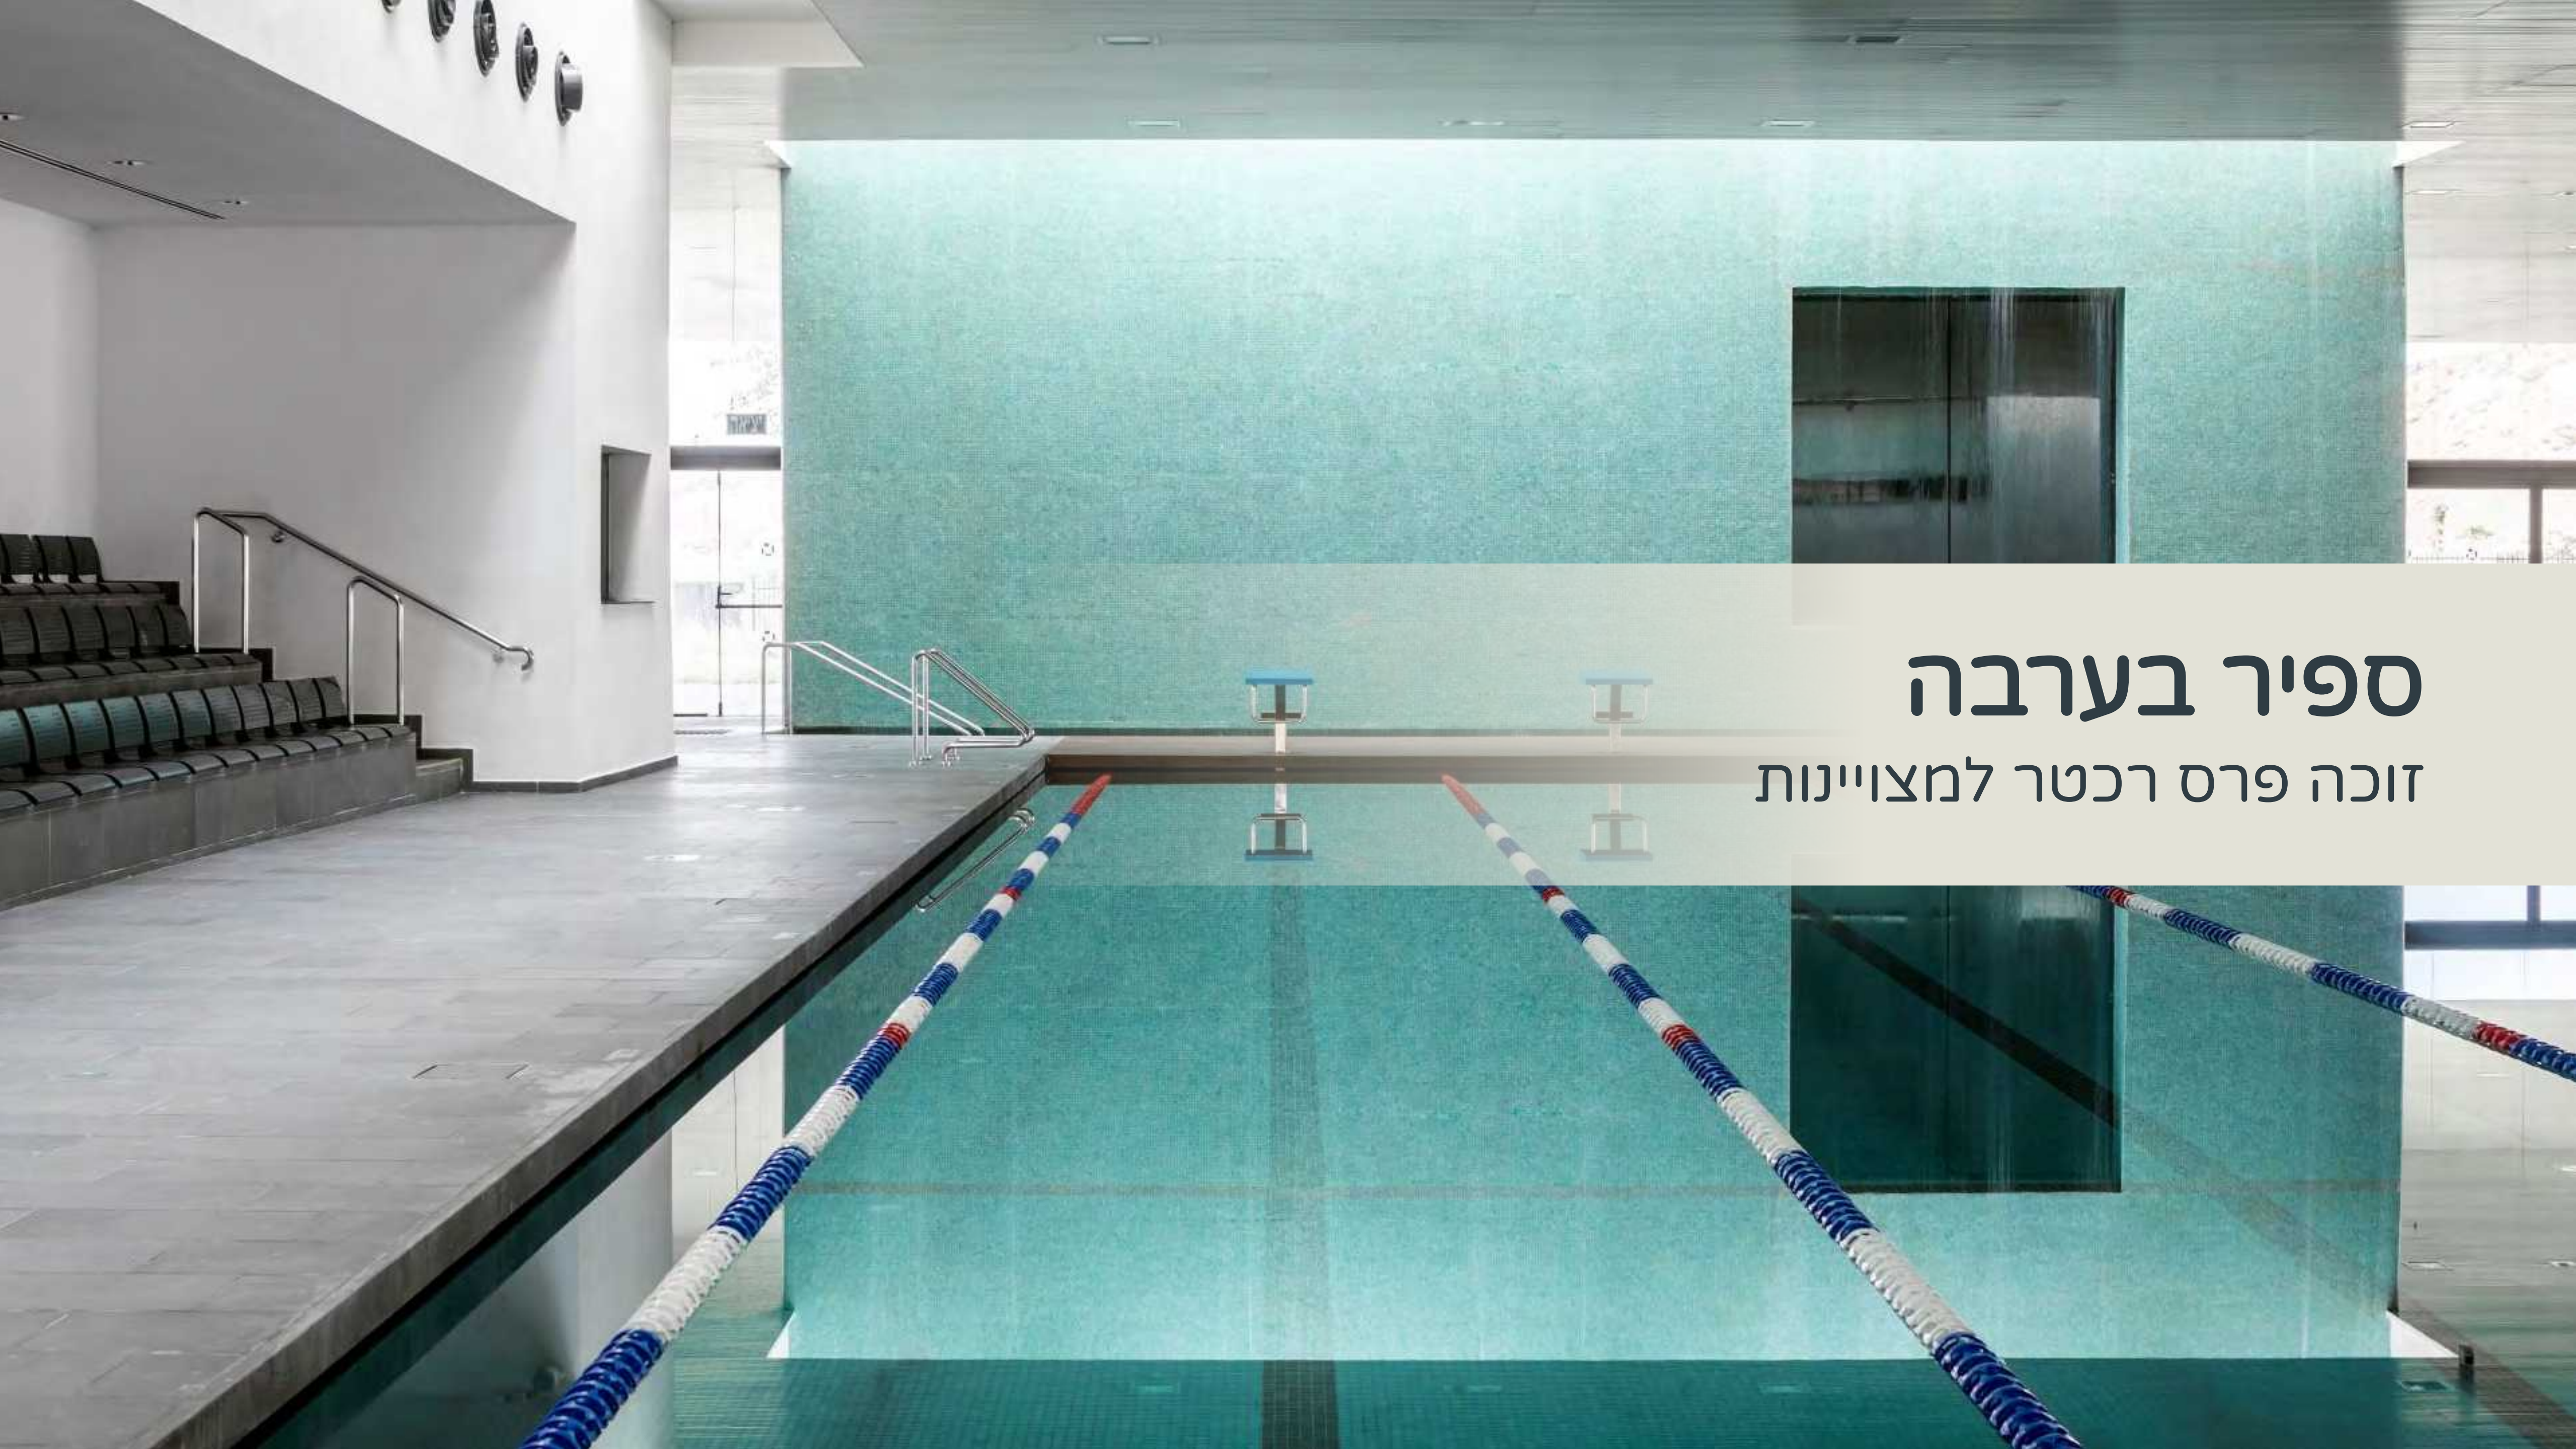

ספיר בערבה

זוכה פרס רכטר למצויינות